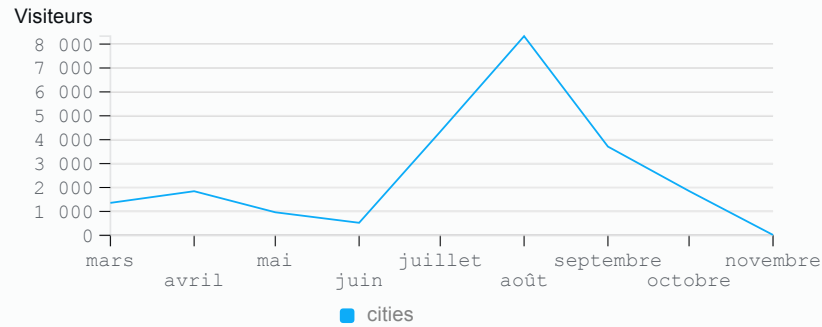

### Suivi des candidatures sur les villes choisies Mobiville

(données dispo depuis mi-mai):

#### Total de clics sur les offres:

=  
**2 843**  
Clics Ergonomie

#### Visiteurs ayant cliqué sur "Postuler" sur les offres (données issues de www.pole-emploi.fr)

214 %  
**2 075**  
Visiteurs

### Audience

Nb d'utilisateurs qui accèdent à un résultat de recherche

=  
**22 295**  
Visiteurs