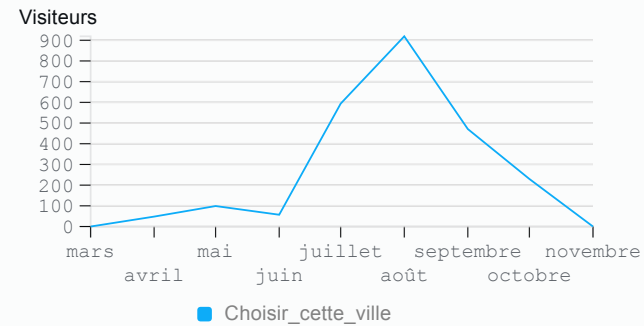

#### Visiteurs ayant cliqué sur "Postuler" sur les offres (données issues de www.pole-emploi.fr)

214 %  
**2 075**  
Visiteurs

### Audience

Nb d'utilisateurs qui accèdent à un résultat de recherche

=  
**22 295**  
Visiteurs

### Parcours "Trouver ma ville"

Nb d'utilisateurs qui choisissent une ville proposée par Mobiville

=  
**2 373**  
Visiteurs